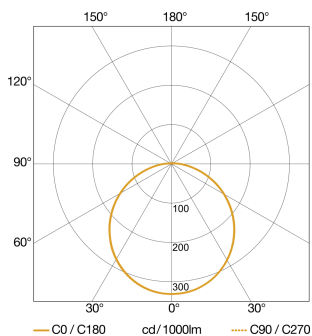

Curba de distribuție a luminii