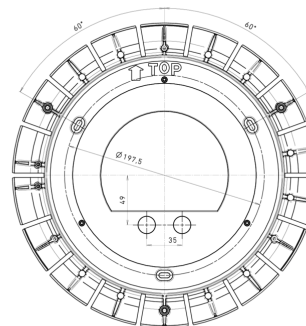

Desen tehnic 2