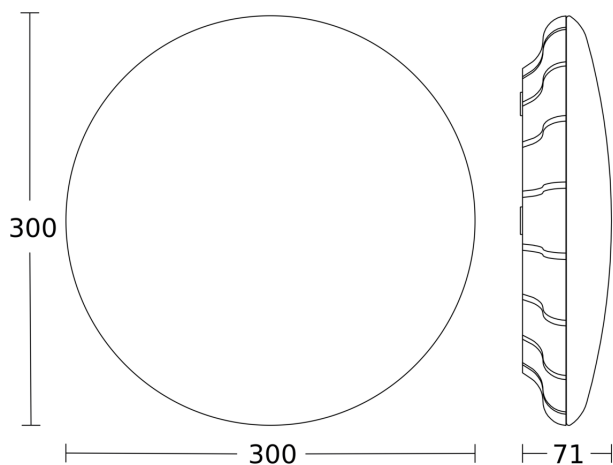

RS PRO S20 SC

PC alb cald
EAN 4007841 067564
Nr. articol 067564

Desen tehnic 1